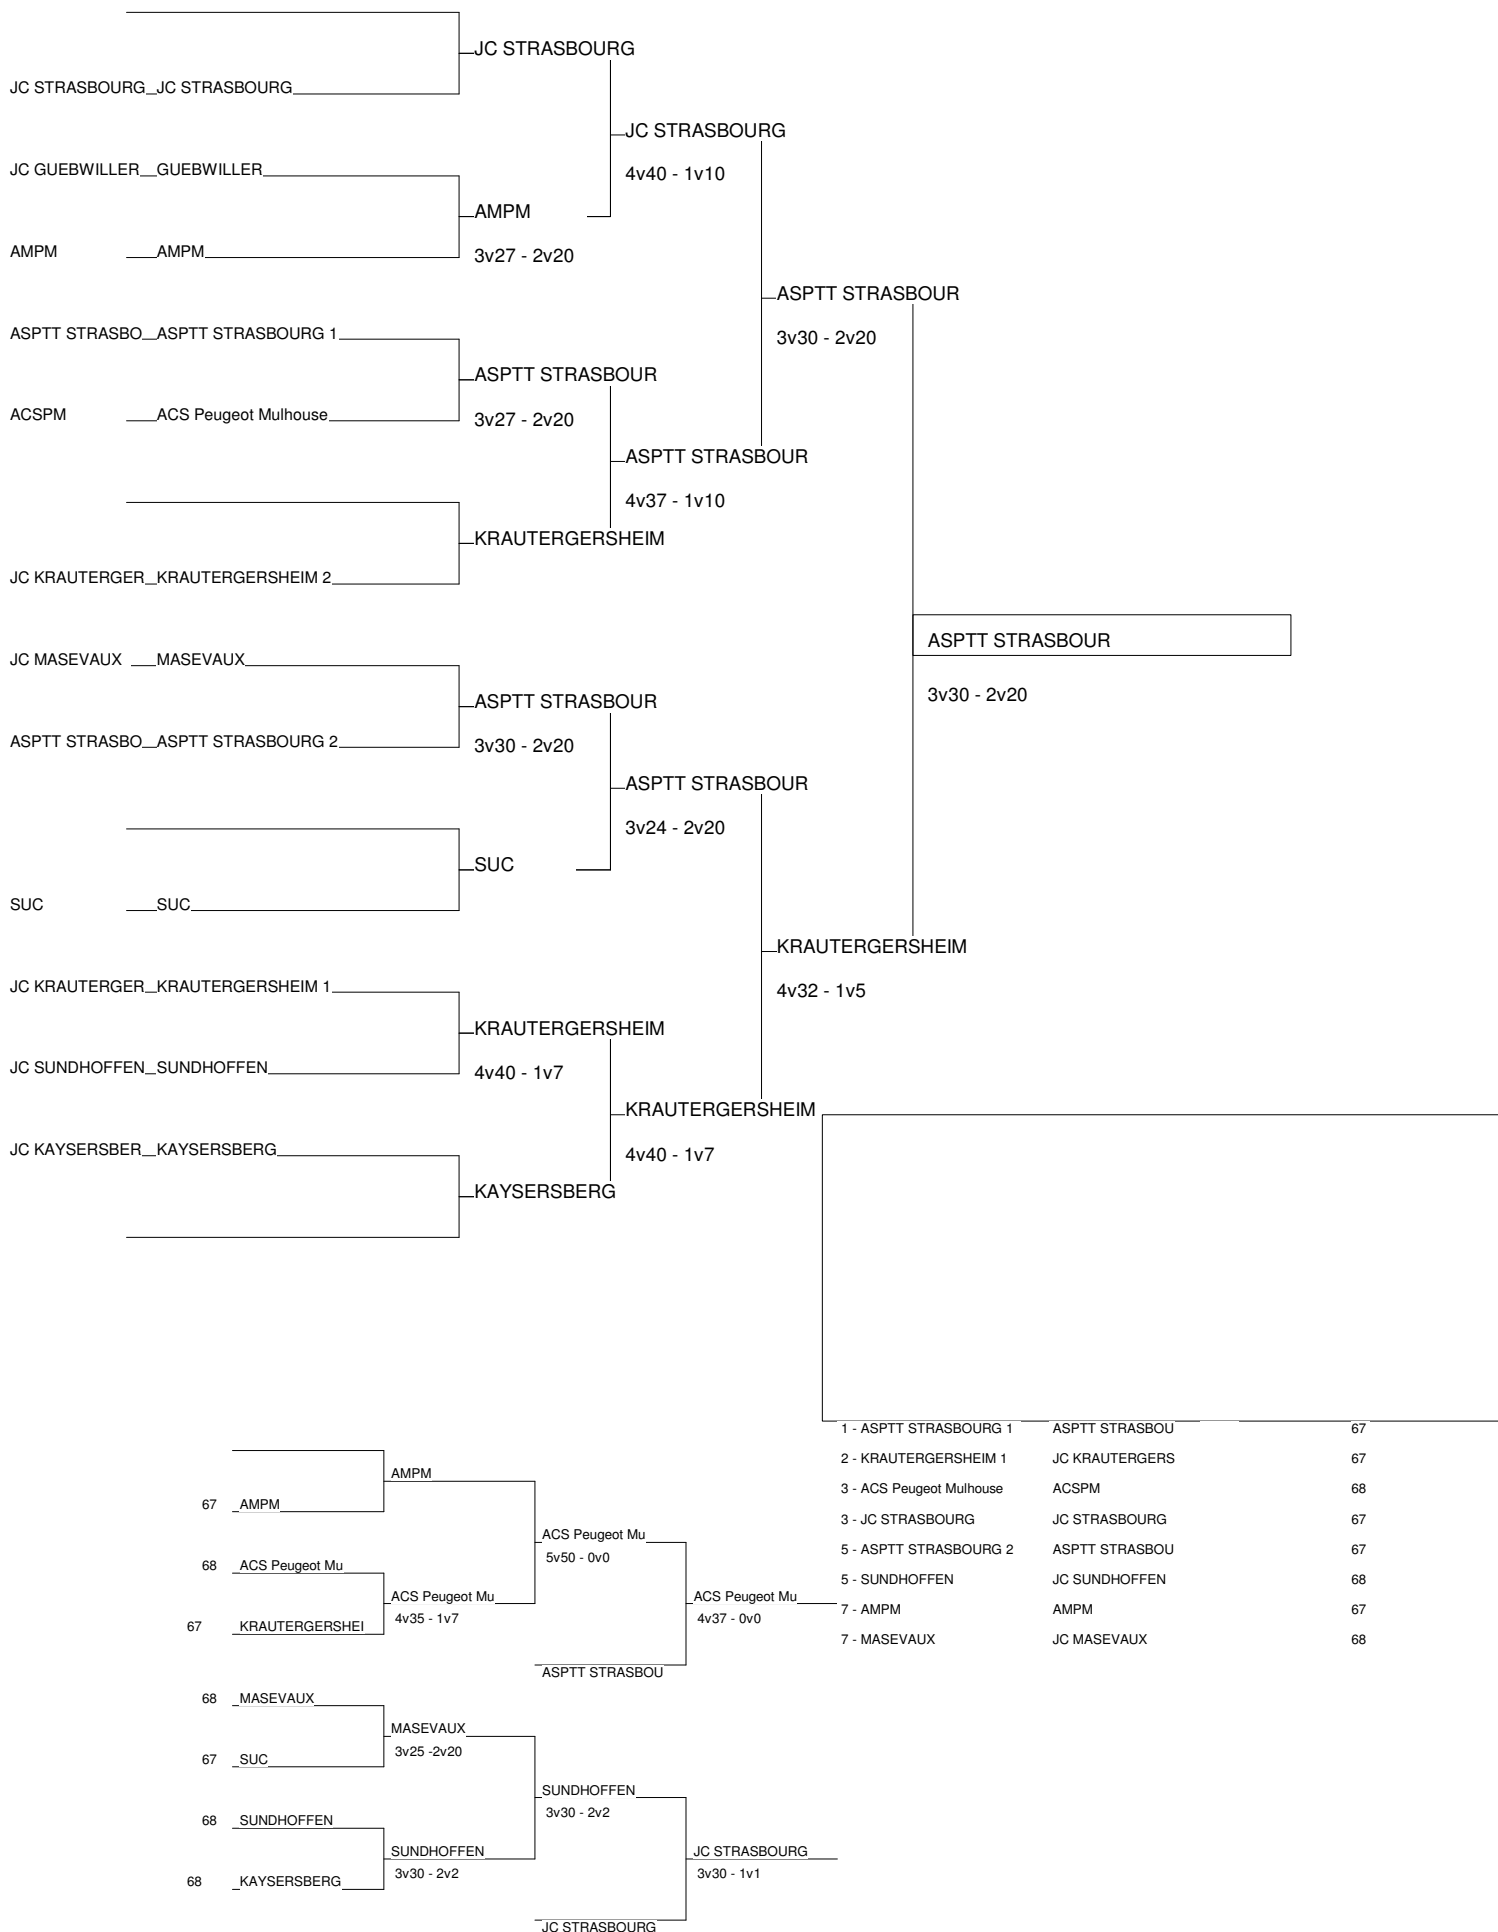

Championnats d'Alsace Equipes Masculins
25 Avril 2010 - Huningue

<i>CATEGORIE</i>	<i>CLASSEMENT</i>	<i>NOM</i>	<i>CLUB</i>	<i>DEPARTEMENT</i>
<i>EQU</i>				
	1	ASPTT Strasbourg	ASPTT Strasbourg	67
	2	Krautergersheim	JC Krautergersh	67
	3	ACS Peugeot Mulhouse	ACSPM	68
	3	JC Strasbourg	JC Strasbourg	67

Chpts 2eme Division Equipe

Huningue 25/04/2010-25/04/2010

Nombre d'Equipes Hommes: 12