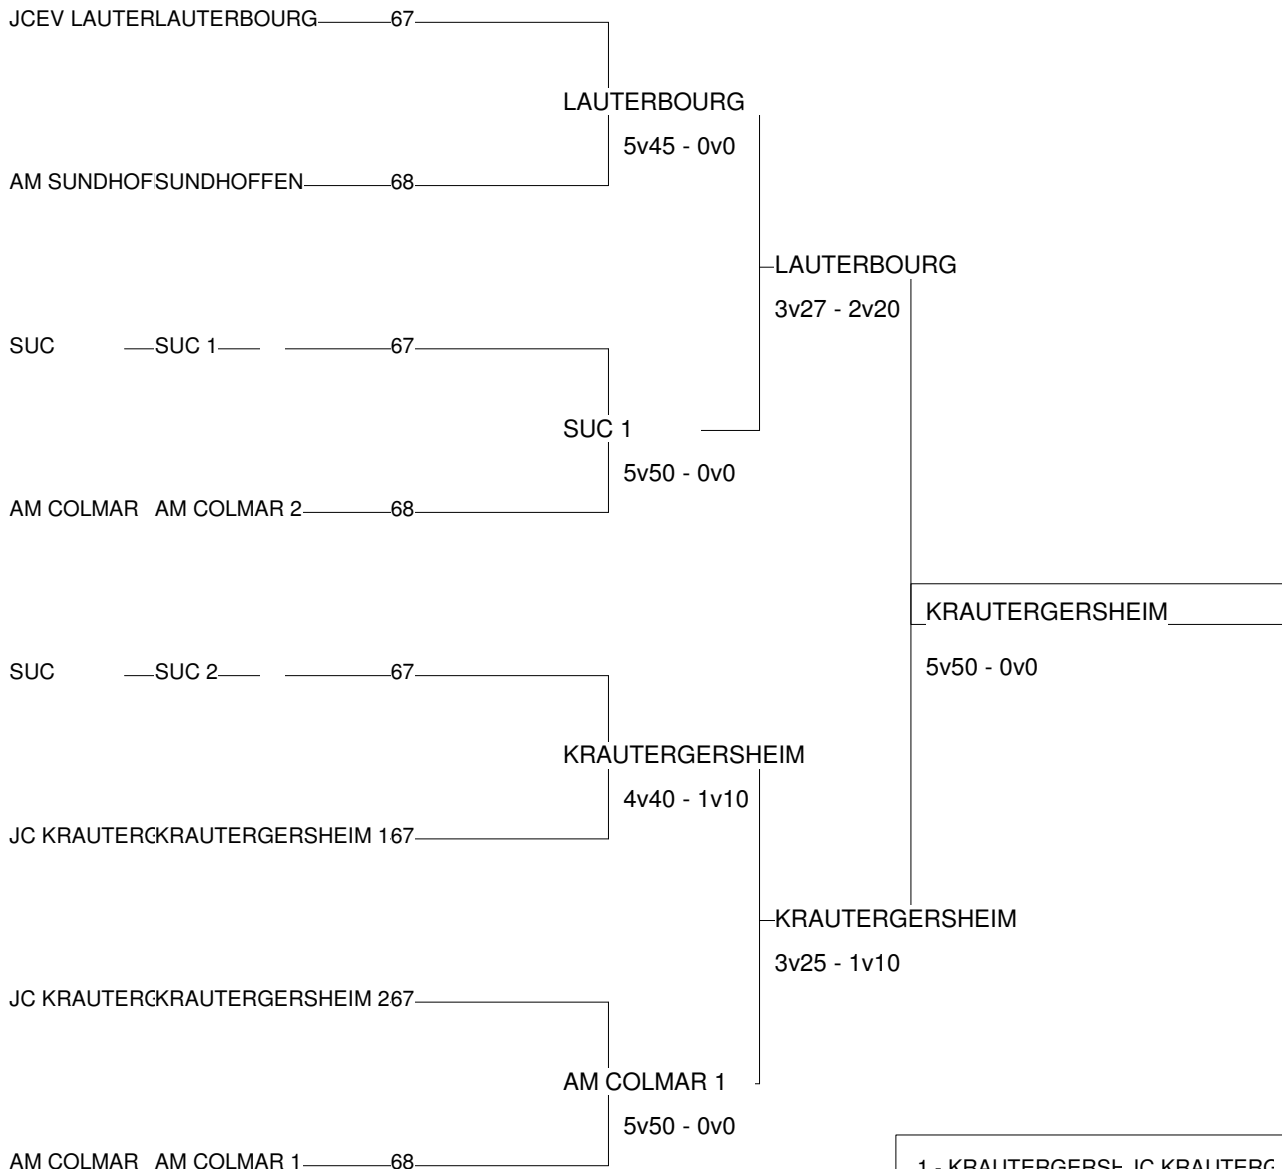

EQU

	1	Krautergersheim 1	JC Krautergersh	67
	2	Lauterbourg	JCEV Lauterbour	67
	3	SUC 1	SUC	67
	3	AM Colmar 1	AM Colmar	68

Chpts 2eme Division Equipe

Huningue 25/04/2010-25/04/2010

Nombre d'Equipes Femmes: 8

1 - KRAUTERGERSH	JC KRAUTERC	67
2 - LAUTERBOURG	JCEV LAUTER	67
3 - AM COLMAR 1	AM COLMAR	68
3 - SUC 1	SUC	67
5 - SUNDHOFFEN	AM SUNDHOF	68
5 - KRAUTERGERSH	JC KRAUTERC	67
7 - AM COLMAR 2	AM COLMAR	68
7 - SUC 2	SUC	67