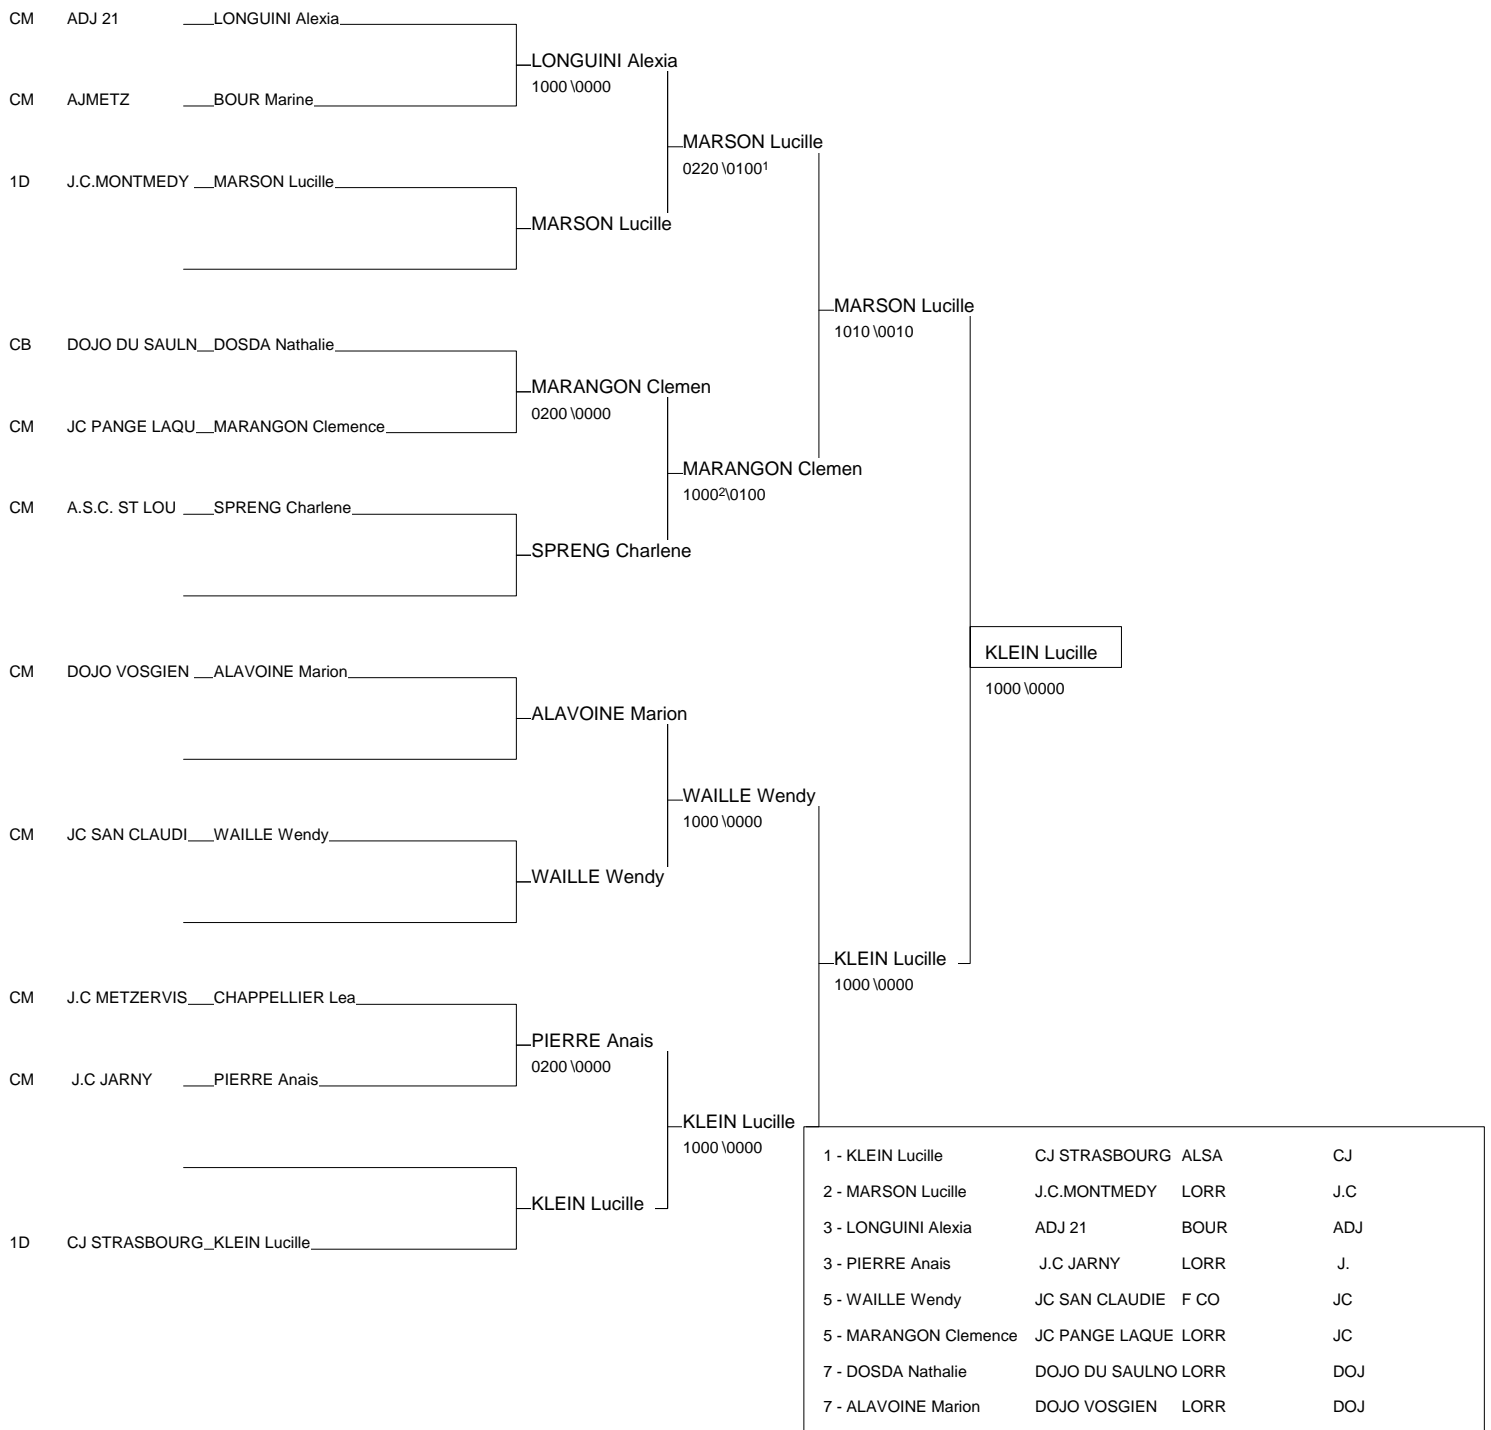

tirage

xx 01/01/1900-01/01/1900

Cat. -48

Nb. Judokas : 11