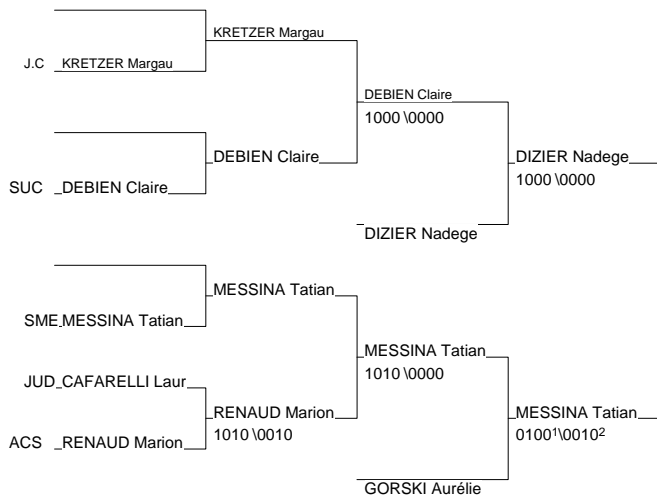

Ordre des combats: 1x2 - 2x3 - 1x3

Poule n° 2

90	F CO	ARRAGON Alison	A.S.M. BELFORTA	CM		00111	1000	2/13	1
57	LORR	LHENRY Marine	AJMETZ	CM	00101		1000	1/10	2
54	25	HUBER Marie	J.C HEILLECOURT	CM	0000	0000		0/0	3

Ordre des combats: 1x2 - 2x3 - 1x3

tirage

xx 01/01/1900-01/01/1900

Cat. -44

Nb. Judokas : 4

tirage

xx 01/01/1900-01/01/1900

Cat. -48

Nb. Judokas : 11

tirage

xx 01/01/1900-01/01/1900

Cat. -52

Nb. Judokas : 11

tirage

xx 01/01/1900-01/01/1900

Cat. -57

Nb. Judokas : 20

1 - PINOT Margaux	ACS PEUGEOT	ALSA	ACS
2 - NICOLAS Claire	JC RIMOGNE	CHAM	JC
3 - AMRANE Amina	SPORTING MARNACHAM		SPO
3 - LEROUX Alexandra	FRANCHE COMTE F CO		FRA
5 - SARI Melanie	J.C.ST JULIEN	LORR	J.C
5 - LOUVION Cassand	E S CUSTINES	LORR	E S
7 - SABOT Myriam	AS ECOLE VALEN F CO		AS
7 - EISELE Felicie	JC ALTKIRCH	ALSA	JC