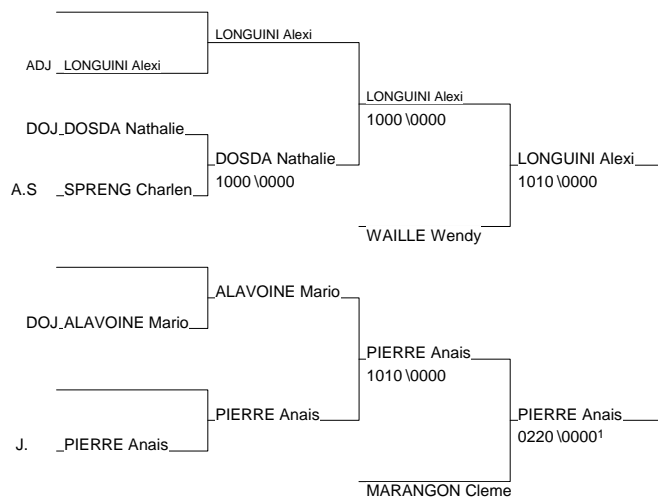

tirage

xx 01/01/1900-01/01/1900

Cat. -48

Nb. Judokas : 11