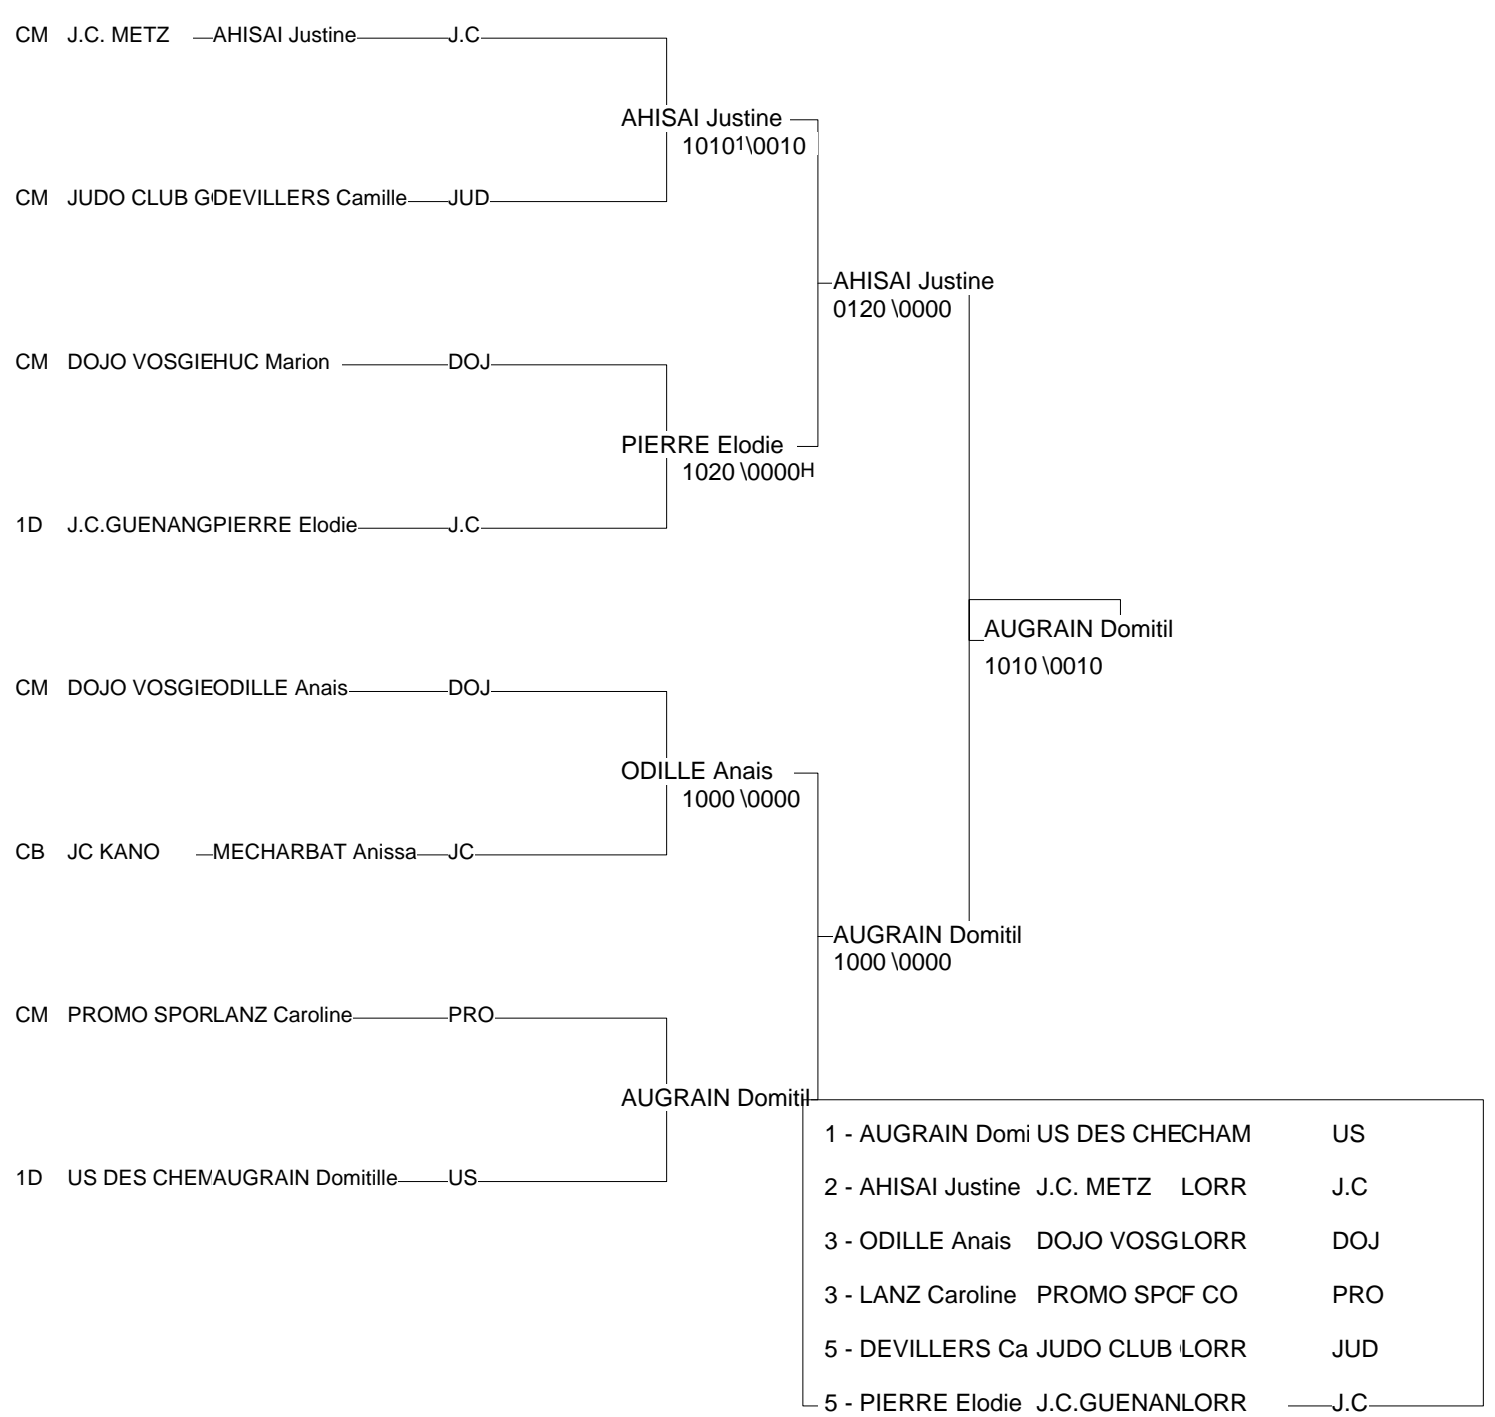

tirage

xx 01/01/1900-01/01/1900

Cat. -70

Nb. Judokas : 8

7 - MECHARBAT A JC KANO JC

tirage

xx 01/01/1900-01/01/1900

Cat. +70

Nb. Judokas : 7

Poule n° 1

67	ALSA	KALCK Emilie	JC OBERNAI	CM		0000	0000	1000	1/10	3
57	LORR	BAROUDI Melissa	J.C. ARS SUR MO	CM	1000		0000H	00001	1/10	2
08	CHAM	DROUET Prescill	JC RIMOGNE	CM	1000	1000		1000	3/30	1
58	BOUR	MOREAU Pauline	COSNOISE US	CM	0000H	0010	0000		1/5	4

Ordre des combats: 1x2 - 3x4 - 1x3 - 2x4 - 1x4 - 2x3

Poule n° 2

88	LORR	CASALED Pauline	DOJO VOSGIEN	CM			0200	0000	1/10	2
21	BOUR	ZARAOUI Salma	ADJ 21	CB	0000			0100	0/0	3
71	BOUR	PICHARD Mathild	ALLIANCE CHAGNY	CM	1000	1000			2/20	1

Ordre des combats: 1x2 - 2x3 - 1x3