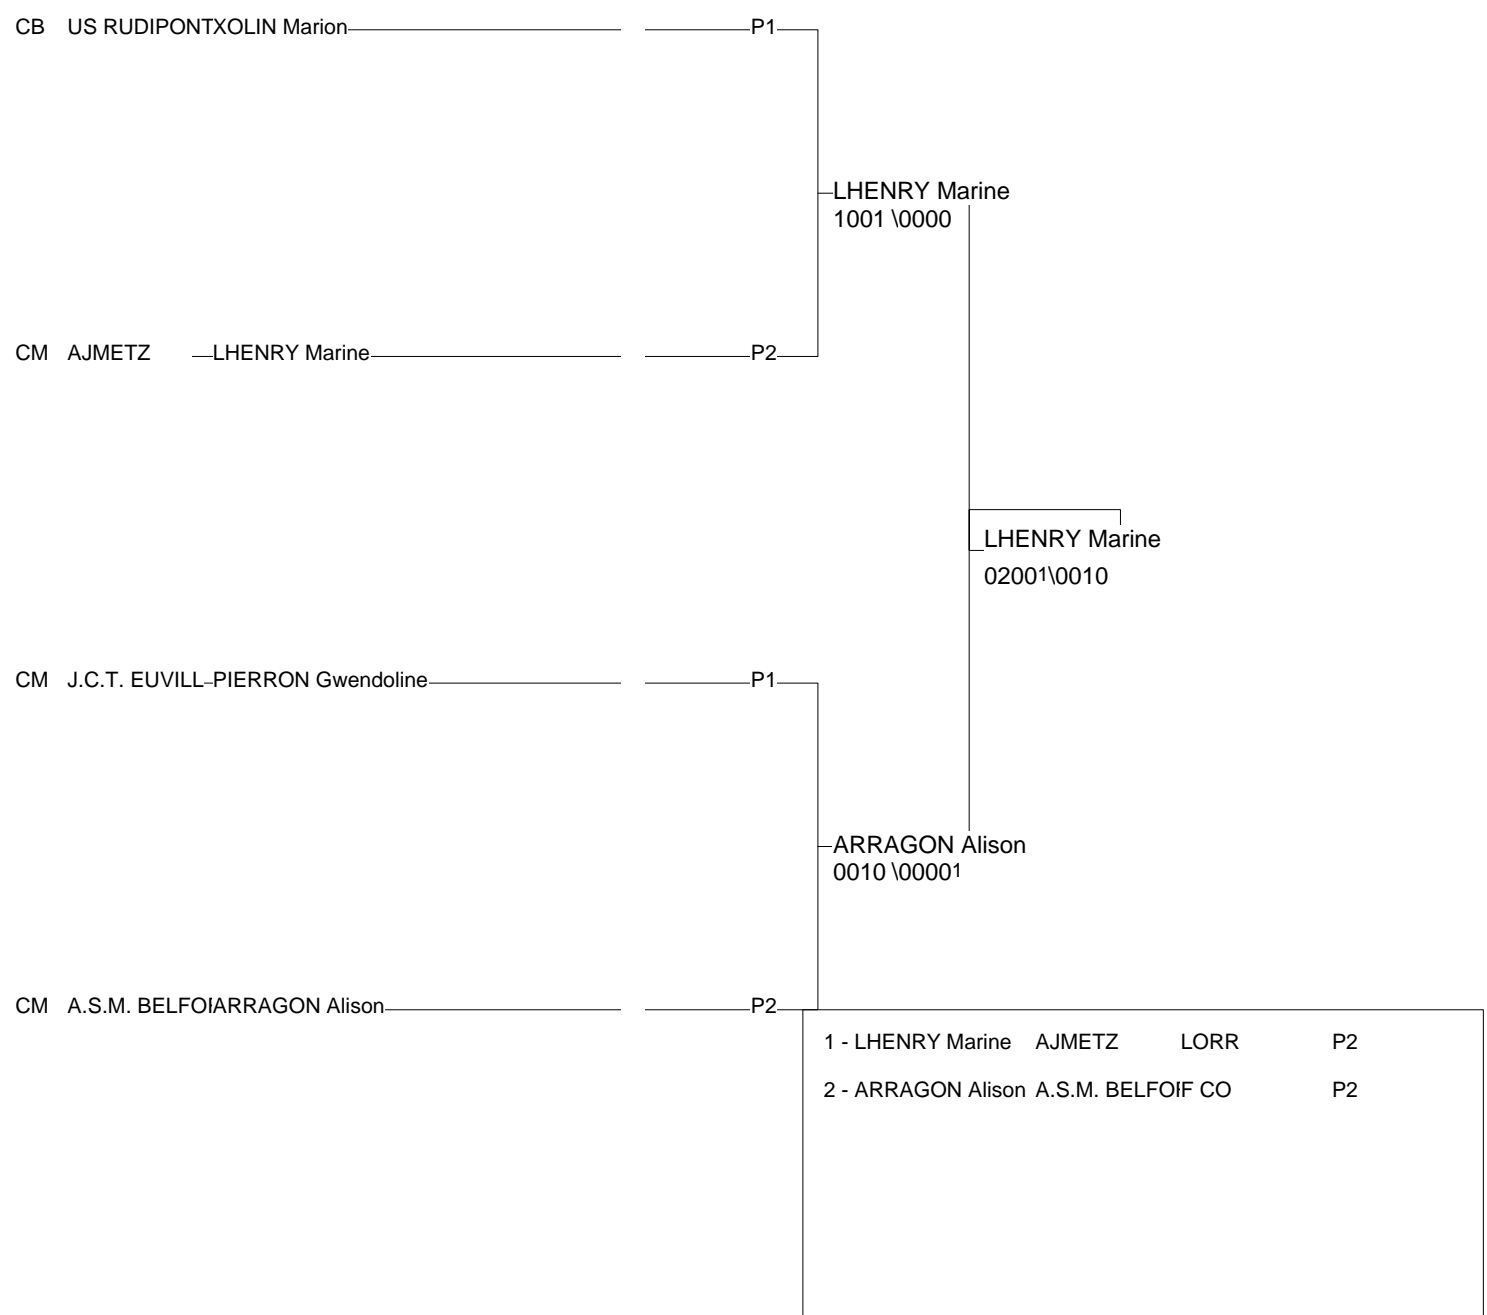

Ordre des combats: 1x2 - 2x3 - 1x3

Poule n° 2

90	F CO	ARRAGON Alison	A.S.M. BELFORTA	CM		00111	1000	2/13	1
57	LORR	LHENRY Marine	AJMETZ	CM	00101		1000	1/10	2
54	25	HUBER Marie	J.C HEILLECOURT	CM	0000	0000		0/0	3

Ordre des combats: 1x2 - 2x3 - 1x3

tirage

xx 01/01/1900-01/01/1900

Cat. -44

Nb. Judokas : 4

tirage

xx 01/01/1900-01/01/1900

Cat. -48