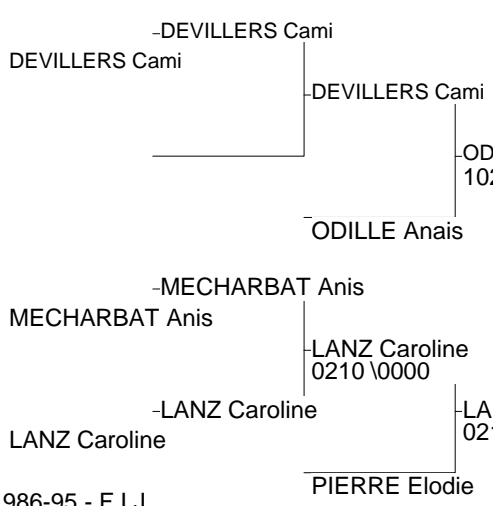

tirage

xx 01/01/1900-01/01/1900

Cat. -70

Nb. Judokas : 8

7 - MECHARBAT A JC KANO JC

tirage

xx 01/01/1900-01/01/1900

Cat. +70

Nb. Judokas : 7

Poule n° 1

67	ALSA	KALCK Emilie	JC OBERNAI	CM		0000	0000	1000	1/10	3
57	LORR	BAROUDI Melissa	J.C. ARS SUR MO	CM	1000		0000H	00001	1/10	2
08	CHAM	DROUET Prescill	JC RIMOGNE	CM	1000	1000		1000	3/30	1
58	BOUR	MOREAU Pauline	COSNOISE US	CM	0000H	0010	0000		1/5	4

Ordre des combats: 1x2 - 3x4 - 1x3 - 2x4 - 1x4 - 2x3

Poule n° 2

88	LORR	CASALED Pauline	DOJO VOSGIEN	CM			0200	0000	1/10	2
21	BOUR	ZARAOUI Salma	ADJ 21	CB	0000			0100	0/0	3
71	BOUR	PICHARD Mathild	ALLIANCE CHAGNY	CM	1000	1000			2/20	1

Ordre des combats: 1x2 - 2x3 - 1x3