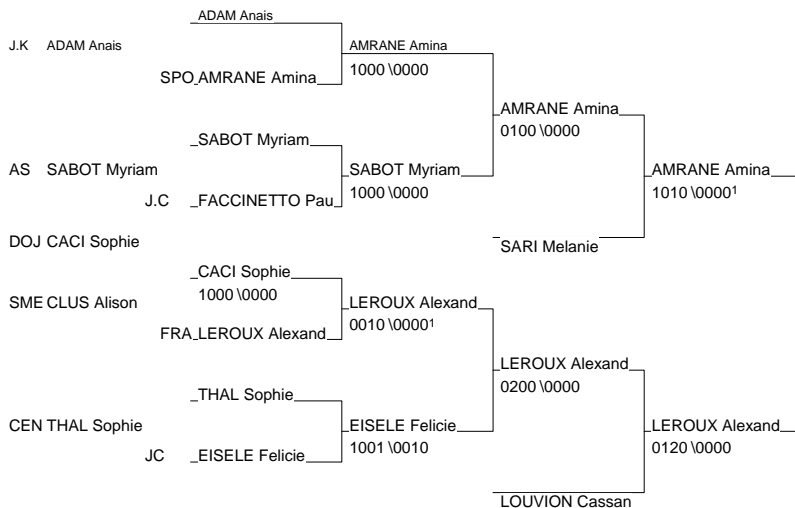

Ordre des combats: 1x2 - 2x3 - 1x3

Poule n° 2

90	F CO	ARRAGON Alison	A.S.M. BELFORTA	CM		00111	1000	2/13	1
57	LORR	LHENRY Marine	AJMETZ	CM	00101		1000	1/10	2
54	25	HUBER Marie	J.C HEILLECOURT	CM	0000	0000		0/0	3

Nb. Judokas : 11

tirage

xx 01/01/1900-01/01/1900

Cat. -52

Nb. Judokas : 11

tirage

xx 01/01/1900-01/01/1900

Cat. -57

Nb. Judokas : 20

1 - PINOT Margaux	ACS PEUGEOT	ALSA	ACS
2 - NICOLAS Claire	JC RIMOGNE	CHAM	JC
3 - AMRANE Amina	SPORTING MARNACHAM		SPO
3 - LEROUX Alexandra	FRANCHE COMTE F CO		FRA
5 - SARI Melanie	J.C.ST JULIEN	LORR	J.C
5 - LOUVION Cassand	E S CUSTINES	LORR	E S
7 - SABOT Myriam	AS ECOLE VALEN F CO		AS
7 - EISELE Felicie	JC ALTKIRCH	ALSA	JC